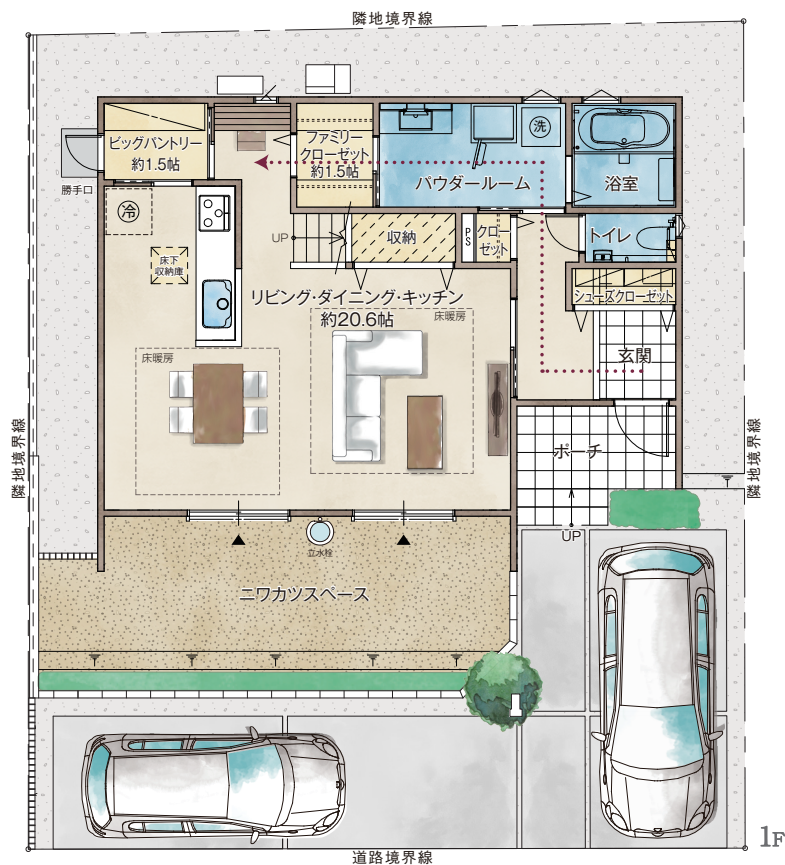

MIDORIGAOKA BRIGHT GARDEN

京阪東ローズタウン 美鳥ヶ丘ブライトガーデン

203号地

4LDK

- +シューズクローゼット
- +ファミリークローゼット
- +ビッグパントリー
- +ウォークインクローゼット

敷地面積 160.58㎡(約48.57坪)

1階延床面積 60.24㎡(約18.22坪)

延床面積 122.04㎡(約36.91坪)

2階延床面積 61.80㎡(約18.69坪)

「洗濯・乾燥・収納をまとめた」

パウダールームには洗面化粧台はもちろん、洗濯機横にガス乾燥機「乾太くん」を設置。洗濯して、乾かして、すぐに隣のファミリークローゼットにしまえる洗濯動線が魅力です。

- スマート帰宅動線
- ファミリークローゼット
- ビッグパントリー
- 階段下リビング収納
- ウォークインクローゼット
- シューズクローゼット
- ポケットコーナー
- リビング階段
- 広々パウダールーム
- ガス衣類乾燥機 乾太くん
- タグkey
- 電動シャッター (一部)

□ 床暖房 ▨ 下り天井 ◀.....動線 ▲ 掃き出し窓

※上記図面は設計図面をもとに描き起こしたもので、実際とは異なる場合があります。※植栽・車・家具はイメージです。