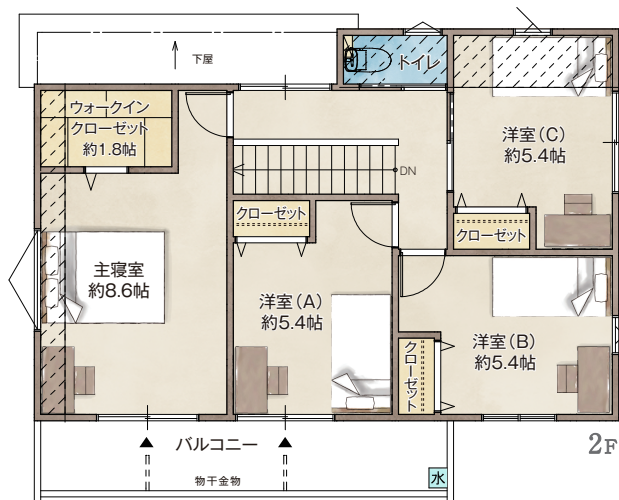

MIDORIGAOKA BRIGHT GARDEN

京阪東ローズタウン 美鳥ヶ丘ブライトガーデン

203号地

4LDK

- +シューズクローゼット
- +ファミリークローゼット
- +ビッグパントリー
- +ウォークインクローゼット

敷地面積 160.58㎡(約48.57坪)

1階延床面積 60.24㎡(約18.22坪)

延床面積 122.04㎡(約36.91坪)

2階延床面積 61.80㎡(約18.69坪)

「洗濯・乾燥・収納をまとめた」

パウダールームには洗面化粧台はもちろん、洗濯機横にガス乾燥機「乾太くん」を設置。洗濯して、乾かして、すぐに隣のファミリークローゼットにしまえる洗濯動線が魅力です。

- スマート帰宅動線
- ファミリークローゼット
- ビッグパントリー
- 階段下リビング収納
- ウォークインクローゼット
- シューズクローゼット
- ポケットコーナー
- リビング階段
- 広々パウダールーム
- ガス衣類乾燥機 乾太くん
- タグkey
- 電動シャッター (一部)

□ 床暖房 ▨ 下り天井 ◀.....動線 ▲ 掃き出し窓

※上記図面は設計図面をもとに描き起こしたもので、実際とは異なる場合があります。※植栽・車・家具はイメージです。